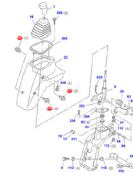

**NO** IZ02-K243  
**OEM** 8970662880  
**VEHICLE** ISUZU  
**MODEL** NQR70  
**GROUP** TRANSMISSION SHIFT CONTROL LEVER  
**DESC.** RETAINER; REINF

**NO** 8970094470  
**OEM** 8970094470  
**VEHICLE** ISUZU  
**MODEL** NQR70  
**GROUP** TRANSMISSION SHIFT CONTROL LEVER  
**DESC.** CLIP; COVER