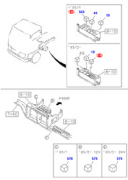

**NO** IZ02-E089  
**OEM** 8973639830  
**VEHICLE** ISUZU  
**MODEL** NQR70  
**GROUP** CHASSIS ELECTRICAL PARTS  
**DESC.** RELAY; WIPER

**NO** 8971730351  
**OEM** 8971730351  
**VEHICLE** ISUZU  
**MODEL** NQR70  
**GROUP** CHASSIS ELECTRICAL PARTS  
**DESC.** RELAY; PTO CONT