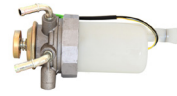

**NO** IZ12-M019  
**OEM** 8970956862  
**VEHICLE** ISUZU  
**MODEL** NKR55  
**GROUP** FUEL TANK  
**DESC.** CAP, FUEL TANK / PLASTIC

**NO** IZ12-M022  
**OEM** 8970818142  
**VEHICLE** ISUZU  
**MODEL** NKR55  
**GROUP** FUEL WATER SEDIMENTER  
**DESC.** SEDIMENTER; FUE