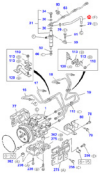

## Engine Group

for Isuzu vehicle **DMAX 04>**

**NO** IZ35-M009  
**OEM** 8973189630  
**VEHICLE** ISUZU  
**MODEL** D-MAX 04> 4x2  
**GROUP** FAN & FAN BELT  
**DESC.** FAN COOLING

**NO** IZ35-M018  
**OEM** 8973022910  
**VEHICLE** ISUZU  
**MODEL** D-MAX 04> 4x2  
**GROUP** FAN & FAN BELT  
**DESC.** FAN CLUTCH