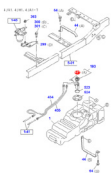

**NO** IZ35-M072  
**OEM** 8973743590  
**VEHICLE** ISUZU  
**MODEL** D-MAX 04> 4x2  
**GROUP** CHARGE AIR COOLER  
**DESC.** HOSE; CONNECTIN

**NO** IZ35-K070  
**OEM** 8979439700/8981593590  
**VEHICLE** ISUZU  
**MODEL** D-MAX 04> 4x2  
**GROUP** FUEL TANK  
**DESC.** UNIT; FUEL TANK