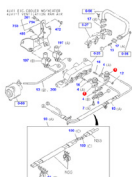

**NO** 8980139110  
**OEM** 8980139110  
**VEHICLE** ISUZU  
**MODEL** D-MAX 07> 4x2  
**GROUP** EMISSION PIPING  
**DESC.** VALVE EGR

**NO** IZ35-E037  
**OEM** 8981530040  
**VEHICLE** ISUZU  
**MODEL** D-MAX 07> 4x2  
**GROUP** ENGINE ELECTRICAL CONTROL PARTS  
**DESC.** ALTERNATOR ASSY. 12V 90A (W VACUUM)